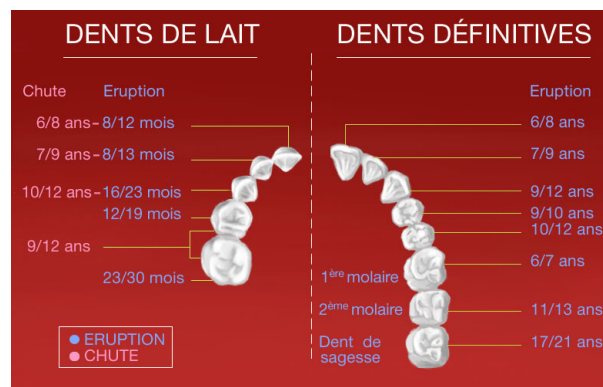

À L'ATTENTION PERSONNELLE DE _____

FICHE CONSEIL N° **1.03**

Rubrique : Les dents de l'enfance à l'adolescence

L'éruption des dents de lait et des dents définitives

L'éruption des dents est variable d'un enfant à l'autre. La 1^{ère} dent de lait sort vers 6 mois et la dernière tombe vers 13 ans. Les dents définitives débutent vers 6 ans.

Eruption des dents : quelques dates pour mieux vous y retrouver

Evolution de la dentition

Nos conseils

- Quand les dents définitives commencent à arriver, le brossage doit être parfaitement maîtrisé par l'enfant. Les dents sont particulièrement sensibles à la carie pendant les quelques années qui suivent leur éruption. Si l'enfant ne maîtrise pas le brossage, des dégâts risquent de survenir très vite.
- Si des dents tardent à tomber ou à faire leur apparition, n'hésitez pas à nous en faire part.
- Des radiographies peuvent être réalisées pour contrôler la présence des germes de toutes les dents définitives.