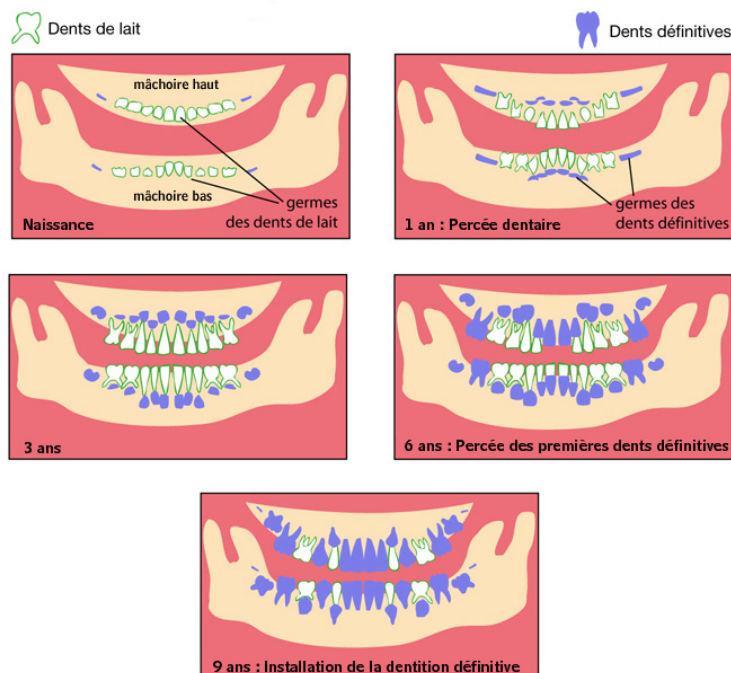

À L'ATTENTION PERSONNELLE DE _____

FICHE CONSEIL N° **1.03**

Rubrique : Les dents de l'enfance à l'adolescence

L'éruption des dents de lait et des dents définitives

L'éruption des dents est variable d'un enfant à l'autre. La 1^{ère} dent de lait sort vers 6 mois et la dernière tombe vers 13 ans. Les dents définitives débutent vers 6 ans.

Eruption des dents : quelques dates pour mieux vous y retrouver

Evolution de la dentition

Nos conseils

- Quand les dents définitives commencent à arriver, le brossage doit être parfaitement maîtrisé par l'enfant. Les dents sont particulièrement sensibles à la carie pendant les quelques années qui suivent leur éruption. Si l'enfant ne maîtrise pas le brossage, des dégâts risquent de survenir très vite.
- Si des dents tardent à tomber ou à faire leur apparition, n'hésitez pas à nous en faire part.
- Des radiographies peuvent être réalisées pour contrôler la présence des germes de toutes les dents définitives.